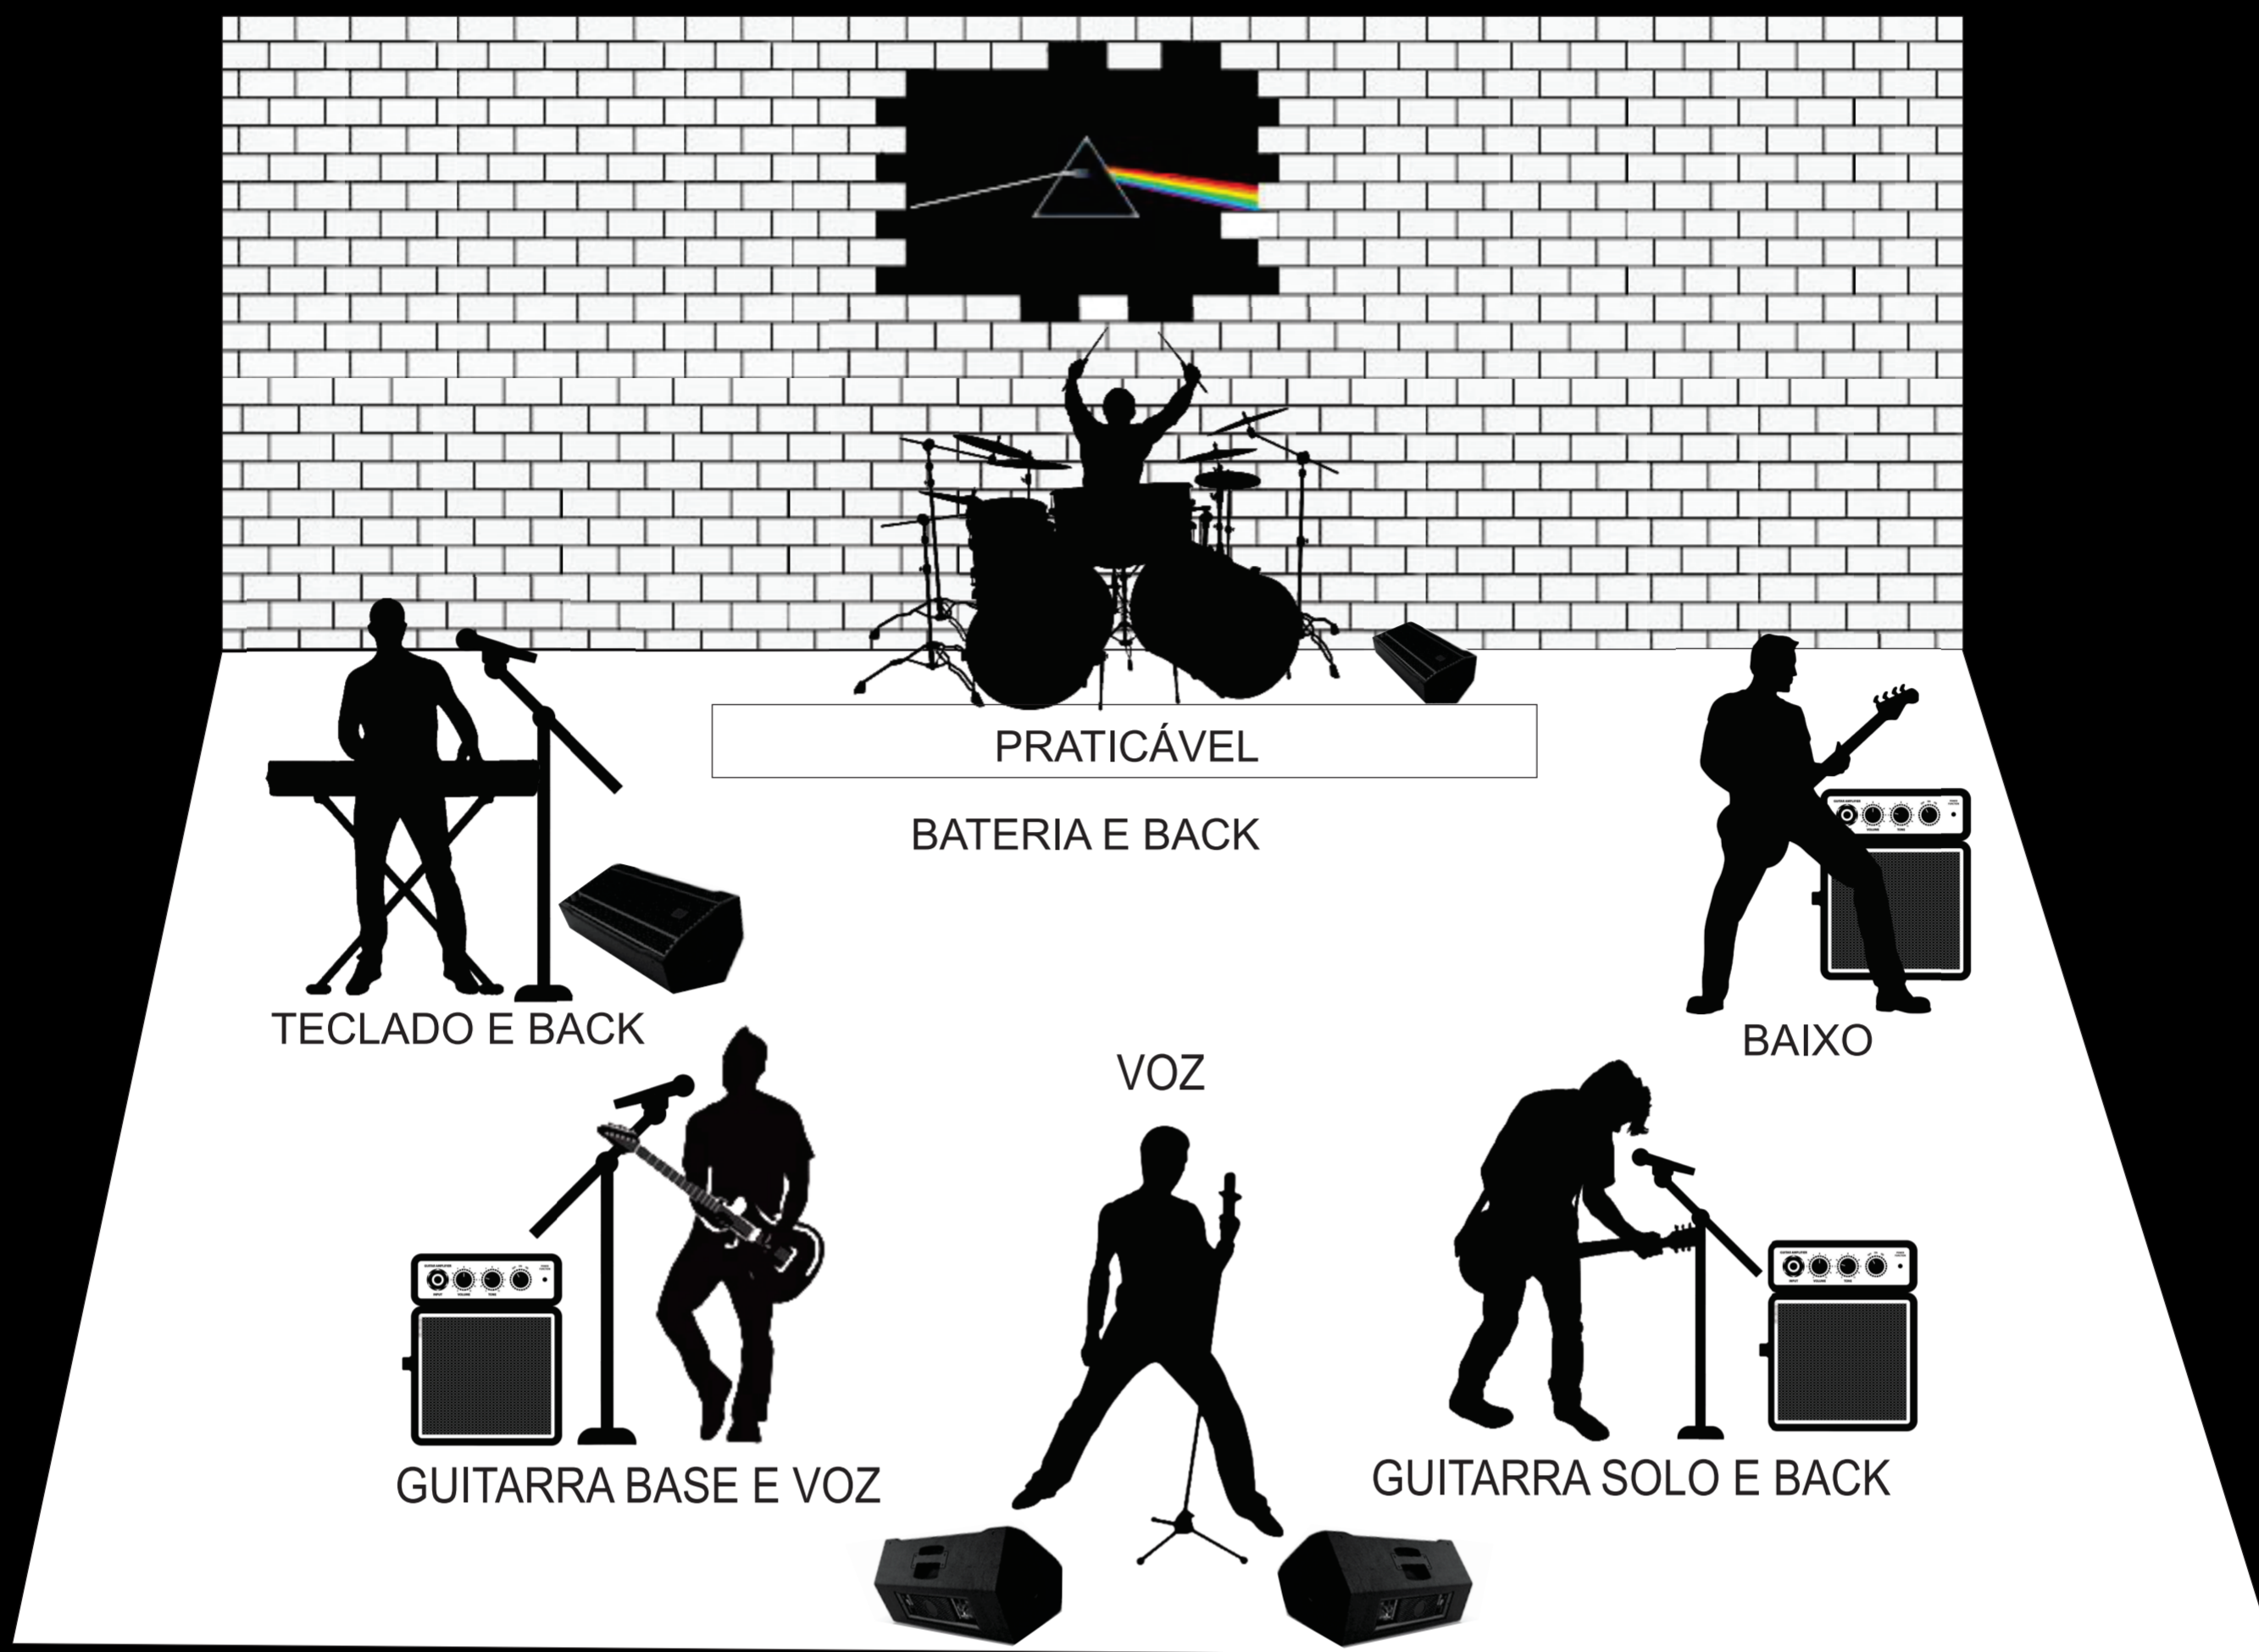

MAPA DE PALCO

RIDER TÉCNICO

Ronie Válence: **Vocalista**

01 Microfone sem Fio com pedestal

Deyves Moraes: **Guitarrista / Vocalista**

01 Caixa Amplificada de Guitarra 100w

01 Suporte de Guitarra

01 Microfone com pedestal

01 Suporte de Contrabaixo

Márcio Silva: **Tecladista**

01 Estante Stay com dois suportes

01 Monitor Chão de Palco de 200w

02 Vias P10 Mono

01 Mic para Comunicação Interna com vias Individuais de Retorno In-Ear para o Baterista, Guitarrista, Vocalista e produtora