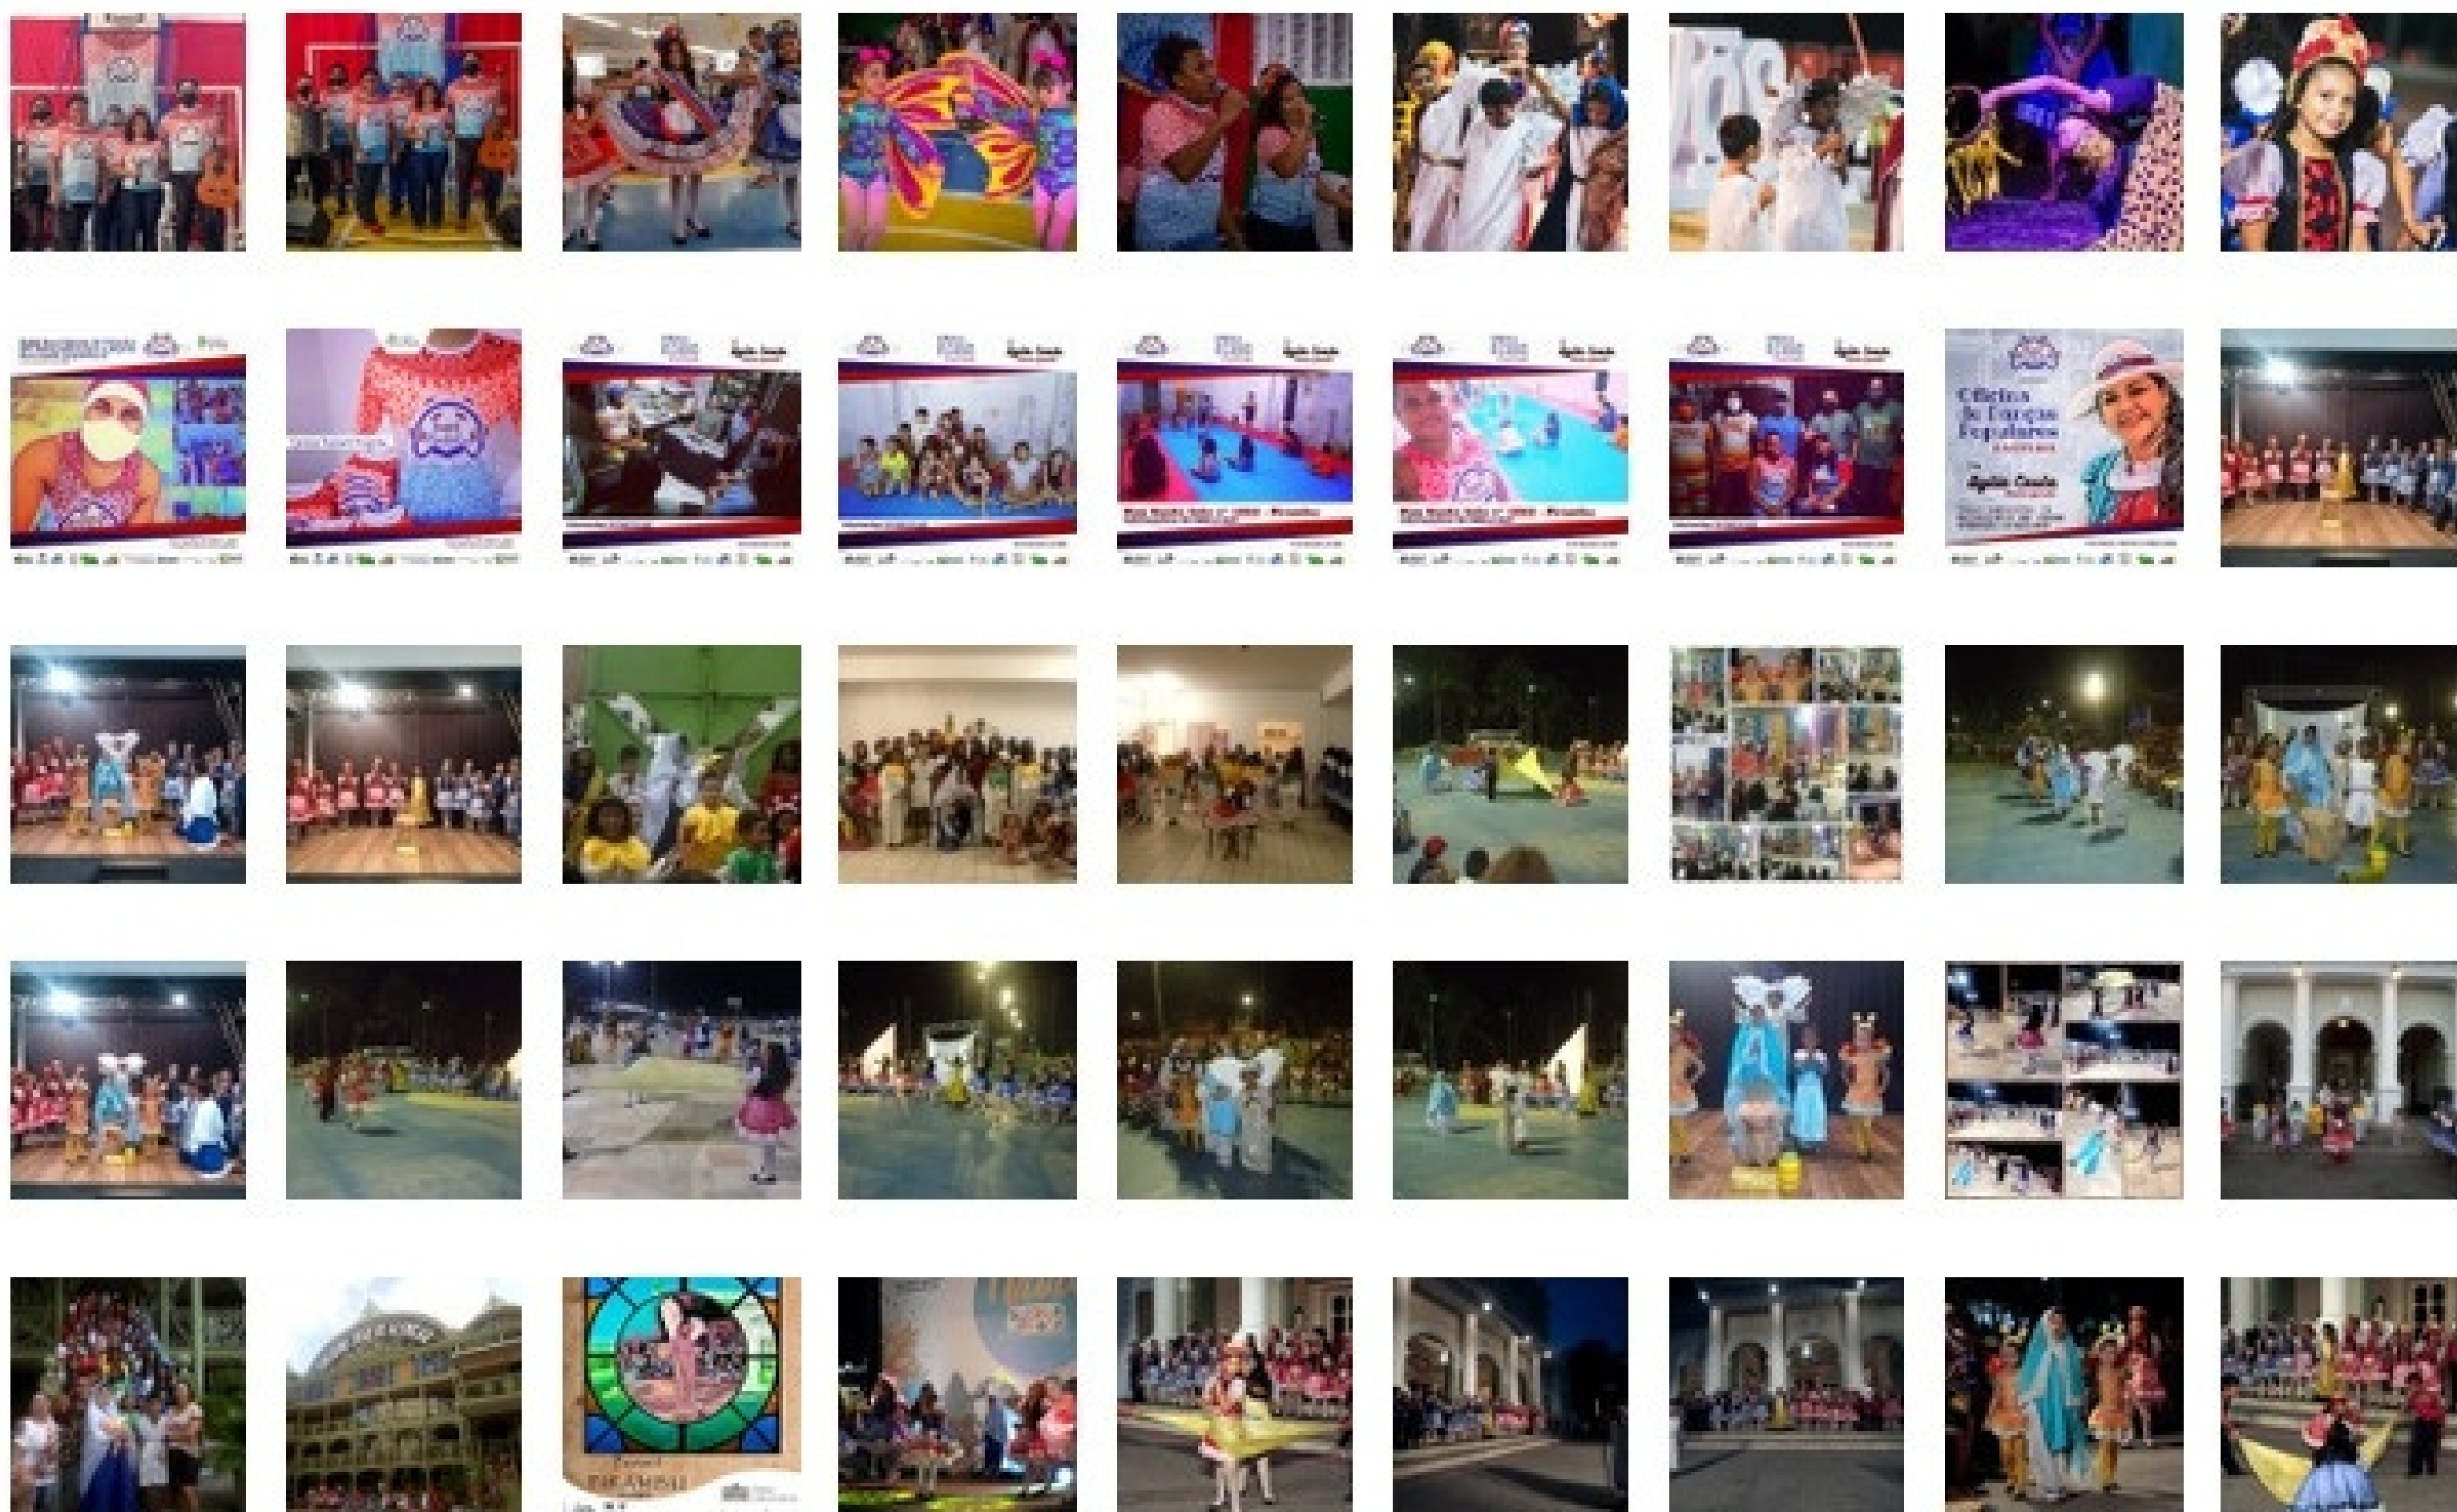

Fotos e Comprovações